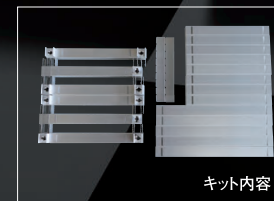

アルミ製40角パイプフレーム+ジョイントパーツのキット製品

電動工具もビスも不要、ピンを打ち込むだけの簡単組立。
看板枠などいろいろな用途に…

国際特許・意匠登録申請中
特許第7249651号
意匠登録第1678775号

日の字枠

サイズ：1820mm×910mm

参考価格：別途お問い合わせください。

田の字枠

サイズ：1820mm×1820mm

参考価格：別途お問い合わせください。

目の字枠

サイズ：2730mm×910mm

参考価格：別途お問い合わせください。

立方体

サイズ：600mm×300mm×400mm

参考価格：別途お問い合わせください。

平面用ジョイント

L 4040

T 4040

X 4040

立方体用ジョイント

LUR 4040

LUL 4040

TU 4040

XU 4040